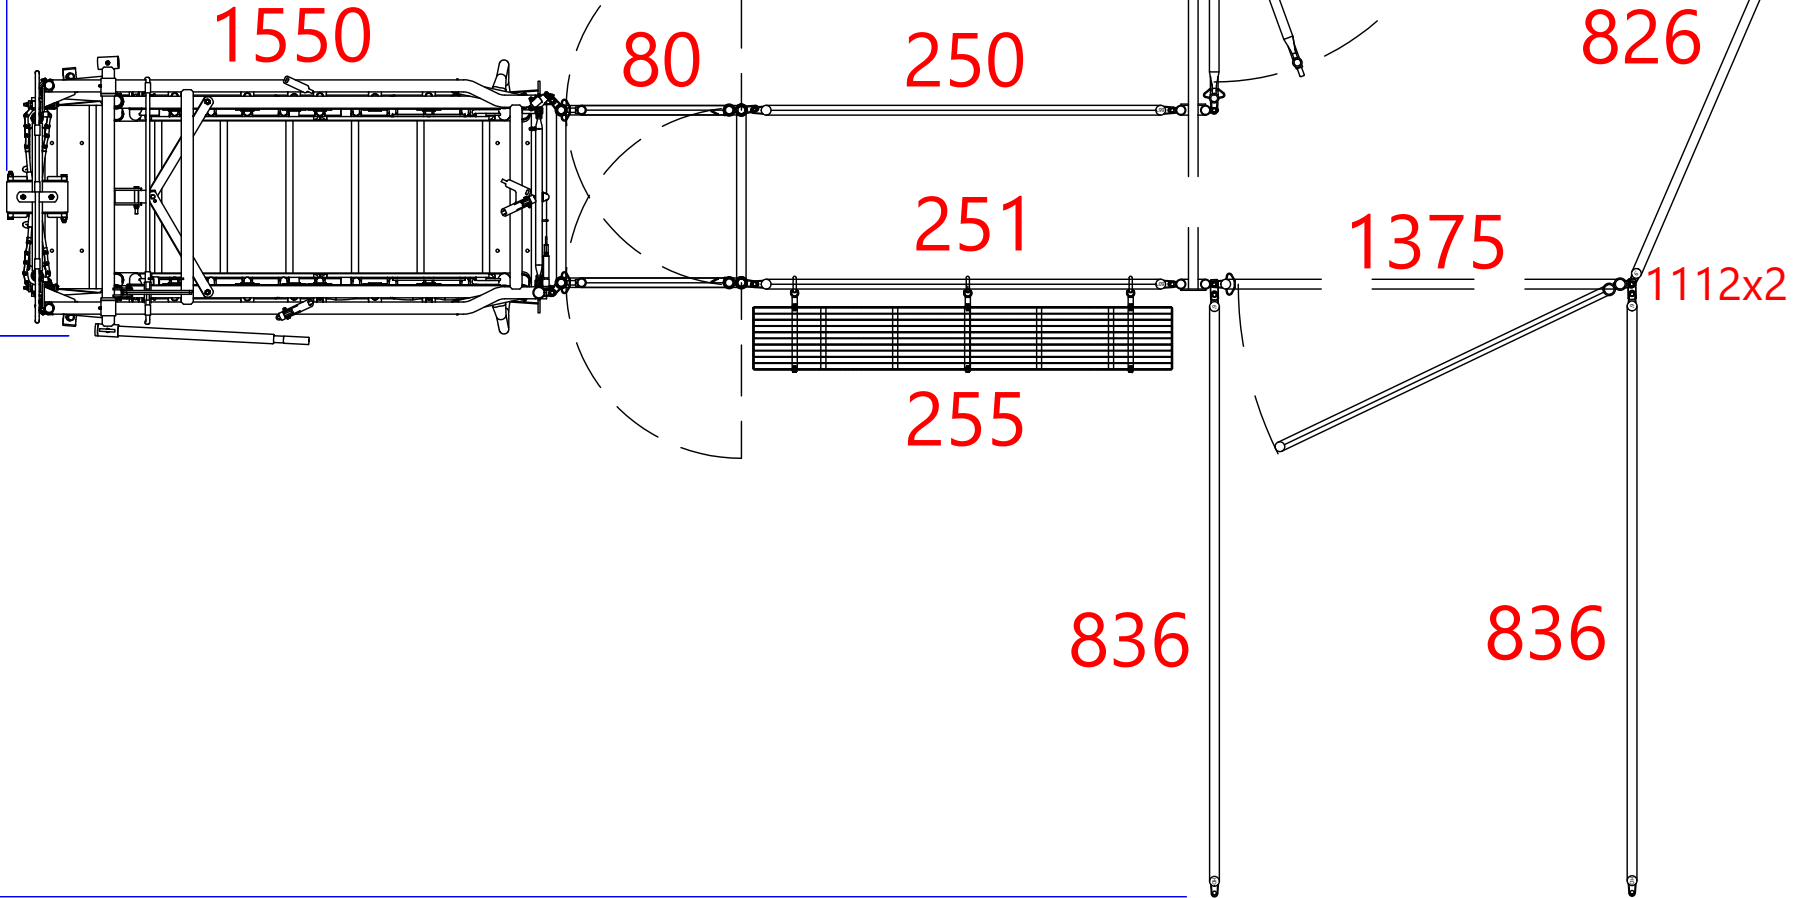

29'-9" [9.06m]

15'-6" [4.72m]

9'-2" [2.80m]

826

826

847

Bud
Box

40

1550

80

250

826

251

1375

1112x2

255

836

836